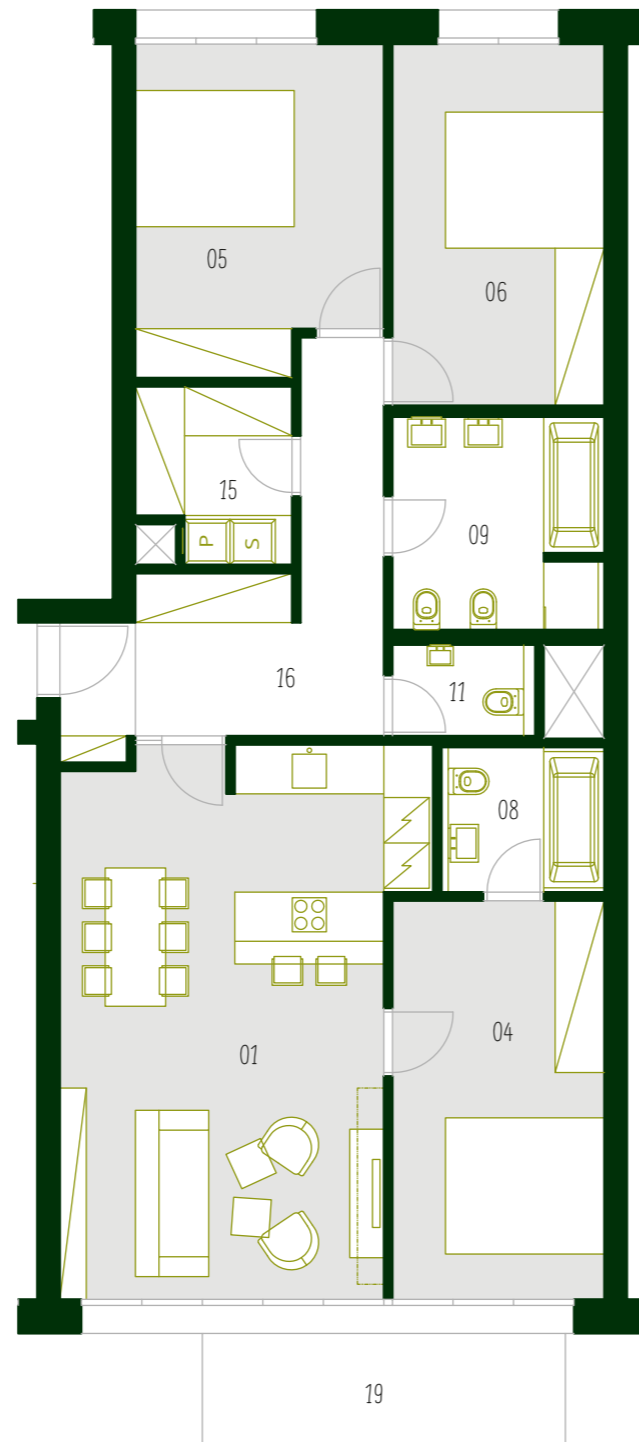

4B.B1.02.08

4bLOK

1:100

109.95 m²

4+KK

02. NP

BLOK 1

ČÍSLO	NÁZEV MÍSTNOSTI	PLOCHA M ²
01	Obývací pokoj + kuchyně	32.27 m ²
04	Ložnice	14.76 m ²
05	Pokoj	13.71 m ²
06	Pokoj	13.38 m ²
08	Koupelna + WC	4.12 m ²
09	Koupelna + WC	7.79 m ²
11	WC	2.27 m ²
15	Komora	4.45 m ²
16	Předsíň	12.23 m ²
19	Balkón	7.20 m ²